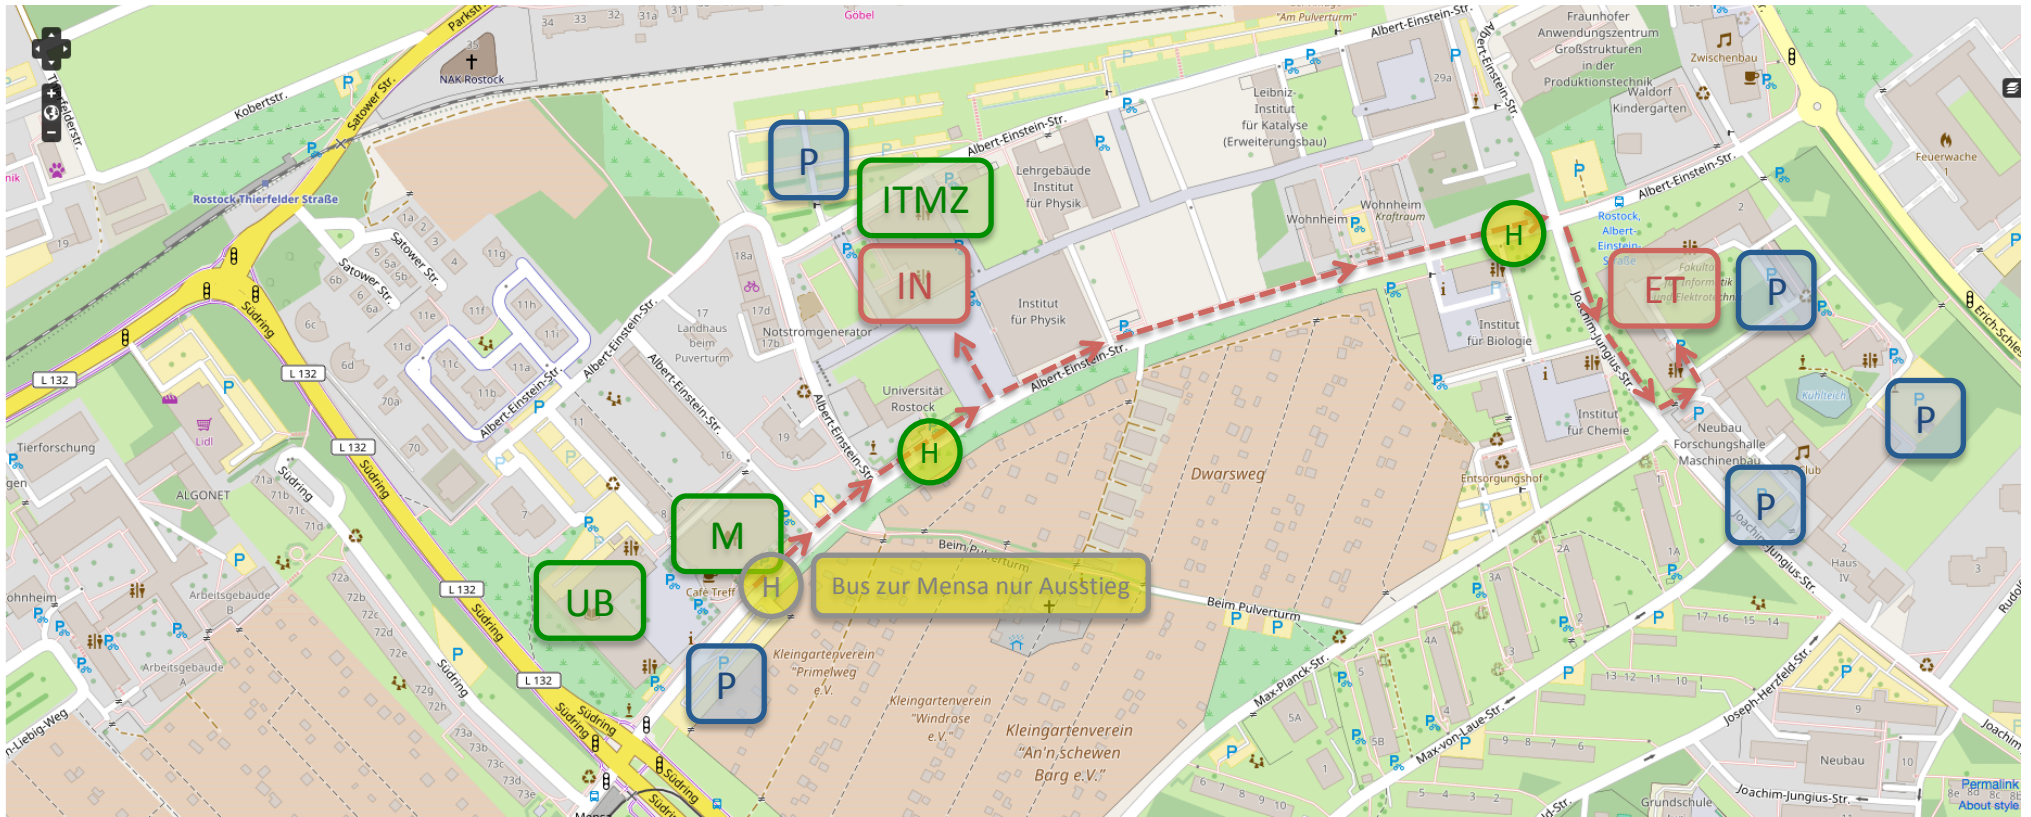

# Standorte IEF Campus Südstadt

Karte: © OpenStreetMap-Mitwirkende <http://www.openstreetmap.org/> | Copyright-Info <http://www.openstreetmap.org/copyright> | Kartenlayout <http://www.openstreetmap.de/> | Lizenz: Open Database License (ODbL) <http://opendatacommons.org/licenses/odbl/>

## Fakultät für Informatik und Elektrotechnik

- ET Elektrotechnik
- IN Informatik

- M Mensa Süd
- UB Universitätsbibliothek
- H HIT Bus Ein- & Ausstieg
- ITMZ IT- und Medienzentrum
- P kostenfreie Parkplätze
- H HIT Bus nur Ausstieg